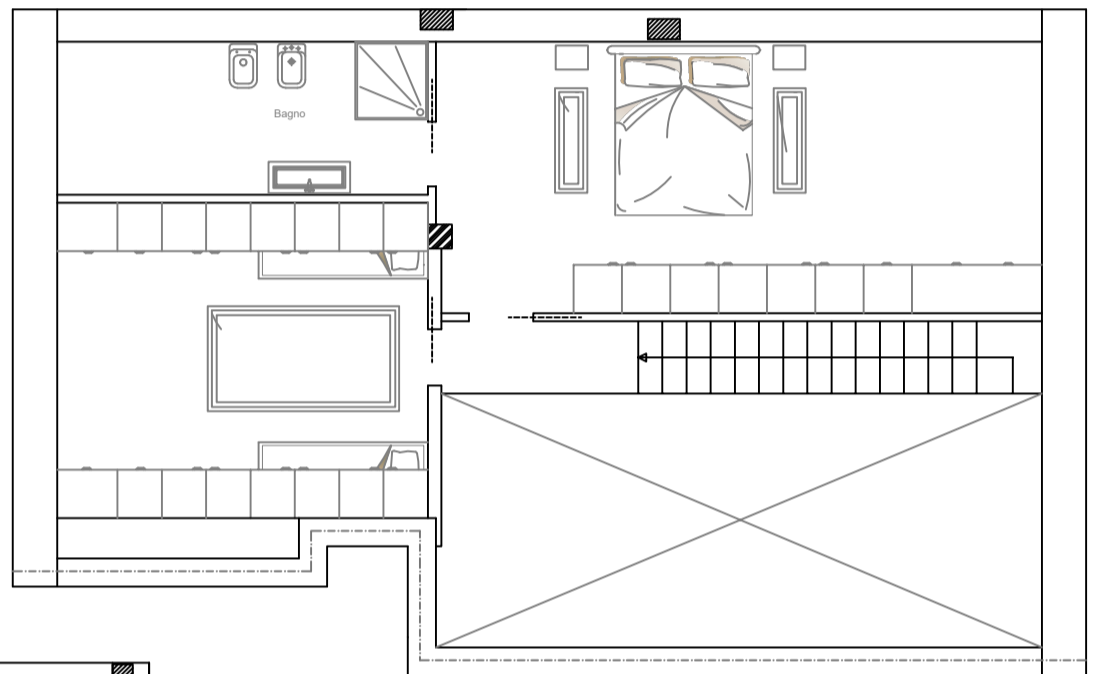

Residenza Boffi Pirogalli

Via Caprotti – 20013 Magenta (MI)

Unità immobiliare
N. 05 New

Appartamento mq. 101.13
Sottotetto mq. 66,37
Piano Primo e Secondo

Piano Secondo

Piano Primo

Nord

Classe Energetica Progettuale