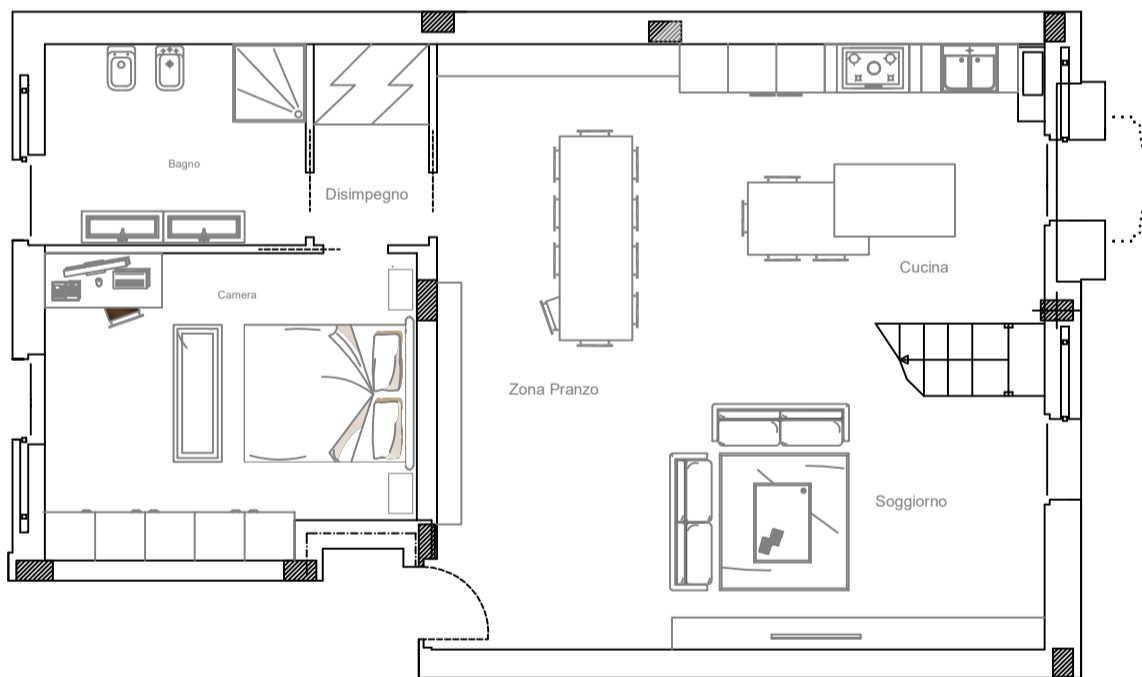

Residenza Boffi Pirogalli

Via Caprotti – 20013 Magenta (MI)

Unità immobiliare
N. 05 New

Appartamento mq. 101.13
Sottotetto mq. 66,37
Piano Primo e Secondo

Piano Secondo

Piano Primo

Nord

Classe Energetica Progettuale