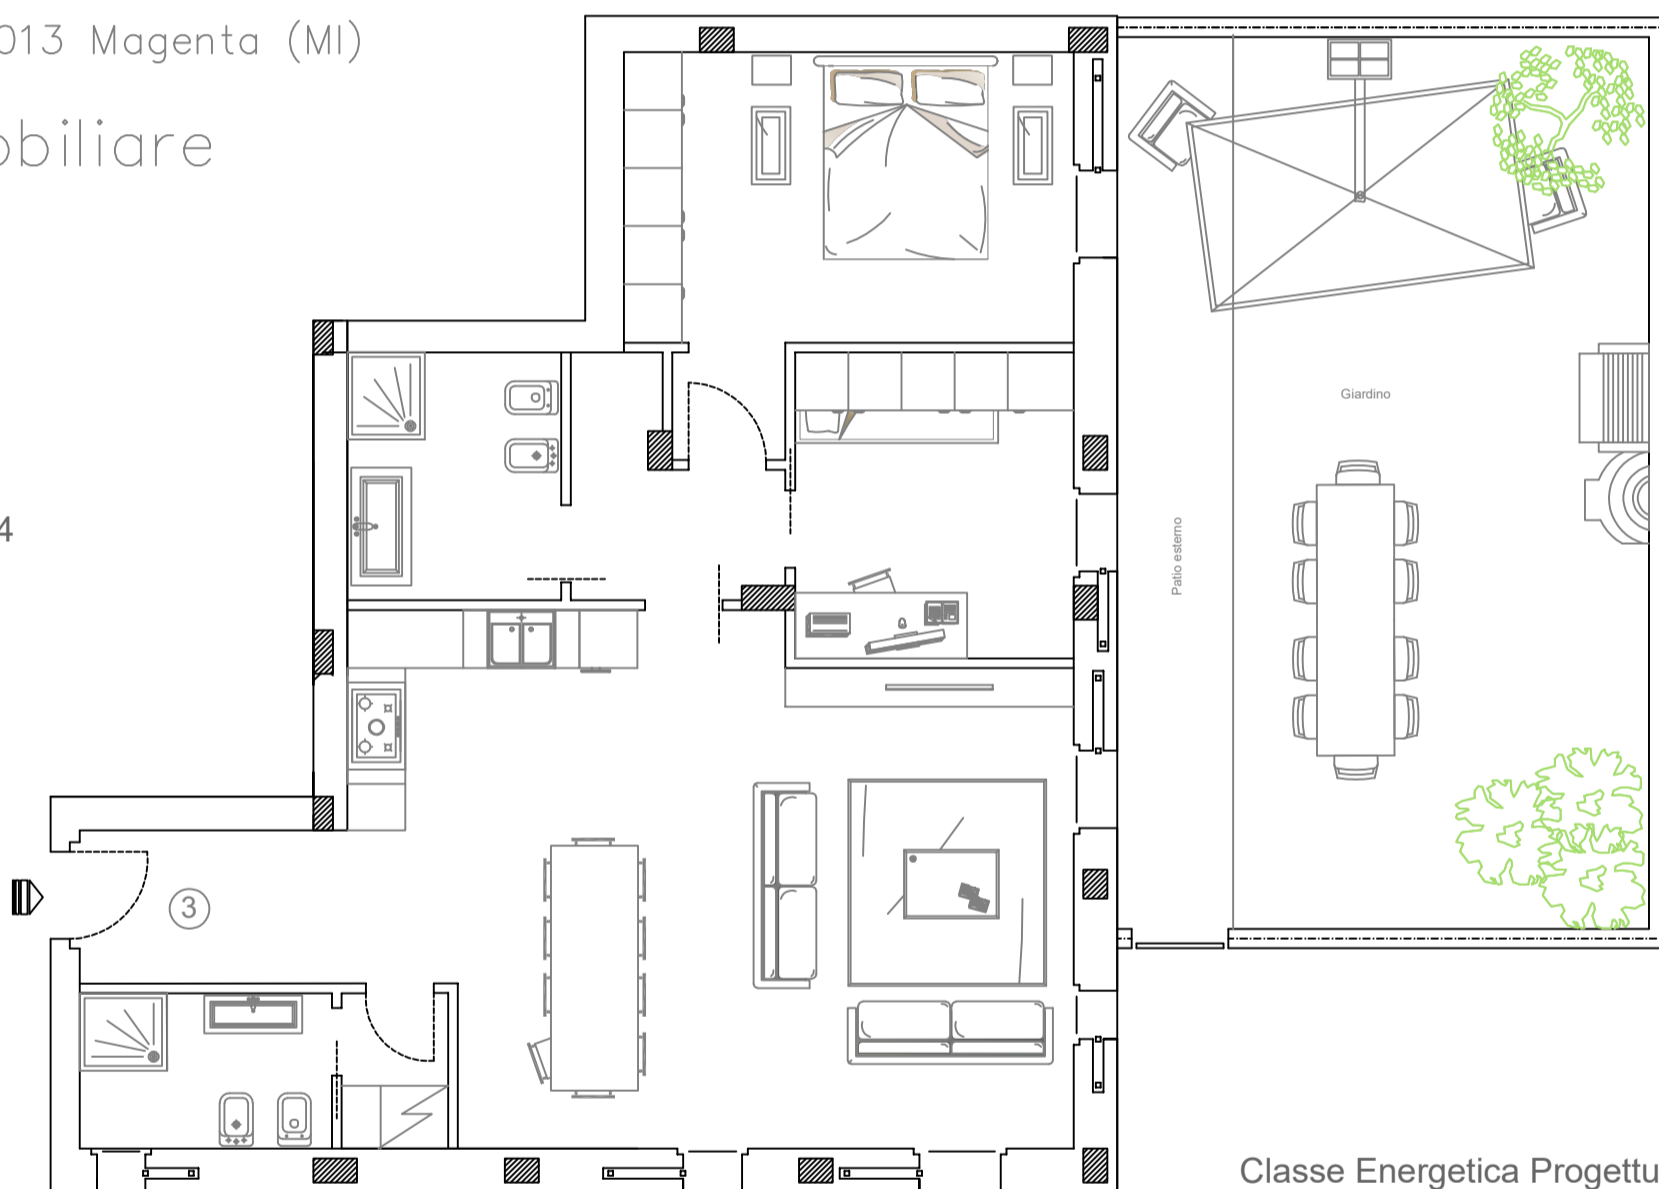

Residenza Boffi Pirogalli

Piano Terra

Via Caprotti – 20013 Magenta (MI)

Unità immobiliare
N. 03 New

Appartamento mq. 103,34
Patio esterno mq. 11,42
Giardino 42,85
Piano Terra

Nord

Classe Energetica Progettuale
Kw/h/ mqa 26,04