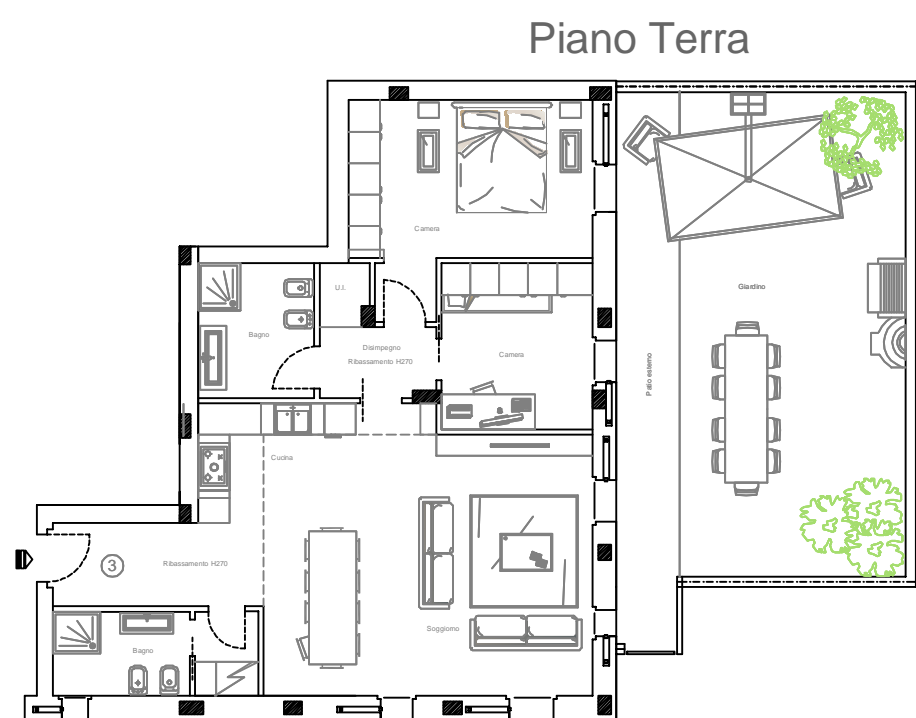

Residenza Boffi Pirogalli

Via Caprotti – 20013 Magenta (MI)

Unità immobiliare
N. 03 New

Appartamento mq. 103,34
Patio esterno mq. 11,42
Giardino 42,85
Piano Terra

Nord

Classe Energetica Progettuale
Kw/h/ mqa 26,04